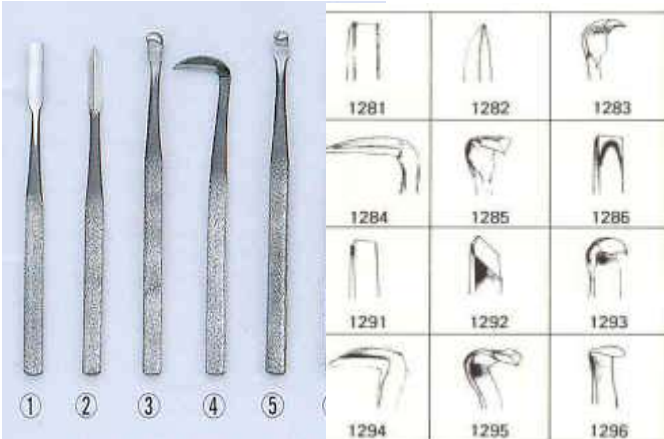

Nr.57 *Transplant bambou stick 2 pcs.* **9,80 €**

NEW *Fork 170mm* **8,60 €**

NEW *Trowel 190mm* **6,80 €**

Nr.58 *Soil scoop SS* **11,30 €**

Nr.59A *Curved tweezer with spatula SS 215mm* **10,00 €**

Nr.59B *Straight tweezer with rake SS 215mm* **10,00 €**

Nr.60 *Curved tweezer, black 220mm* **18,00 €**

Nr.61 *Yin graver for left handler* **23,50 €**

Nr.62 *Yin graver for right handler* **23,50 €**

Nr.63 *Yin graver high grade for left handler* **62,70 €**

Nr.64 *Yin graver high grade for right handler* **62,70 €**

Code 12 *Graver high grade* **62,70 €**

Code 12 *Graver* **23,50 €**

Code 12 *Graver high grade* **80,30 €**

Code 12 *Graver* **23,50 €**

Code 12 *Graver high grade* **66,60 €**

Code 12 *Graver* **23,50 €**

Code 12 *Graver high grade* **62,70 €**

Code 12 *Graver* **23,50 €**

Code 12 *Graver high grade* **52,90 €**

Code 12 *Graver* **23,50 €**

Code 12 *Graver high grade* **107,70 €**