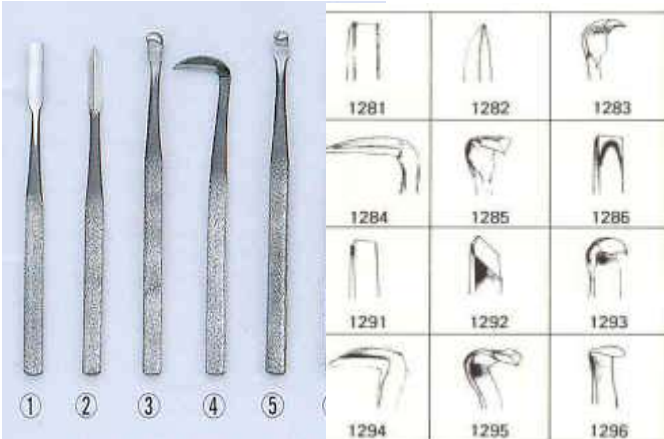

KATALOG

Nr.57 *Transplant bambou stick 2 pcs.* **9,80 €**

NEW *Fork 170mm* **8,60 €**

NEW *Trowel 190mm* **6,80 €**

Nr.58 *Soil scoop SS* **11,30 €**

Nr.59A *Curved tweezer with spatula SS 215mm* **10,00 €**

Nr.59B *Straight tweezer with rake SS 215mm* **10,00 €**

Nr.60 *Curved tweezer, black 220mm* **18,00 €**

Nr.61 *Yin graver for left handler* **23,50 €**

Nr.62 *Yin graver for right handler* **23,50 €**

Nr.63 *Yin graver high grade for left handler* **62,70 €**

Nr.64 *Yin graver high grade for right handler* **62,70 €**

Code 12 *Graver high grade* **62,70 €**

Code 12 *Graver* **23,50 €**

Code 12 *Graver high grade* **80,30 €**

Code 12 *Graver* **23,50 €**

Code 12 *Graver high grade* **66,60 €**

Code 12 *Graver* **23,50 €**

Code 12 *Graver high grade* **62,70 €**

Code 12 *Graver* **23,50 €**

Code 12 *Graver high grade* **52,90 €**

Code 12 *Graver* **23,50 €**

Code 12 *Graver high grade* **107,70 €**